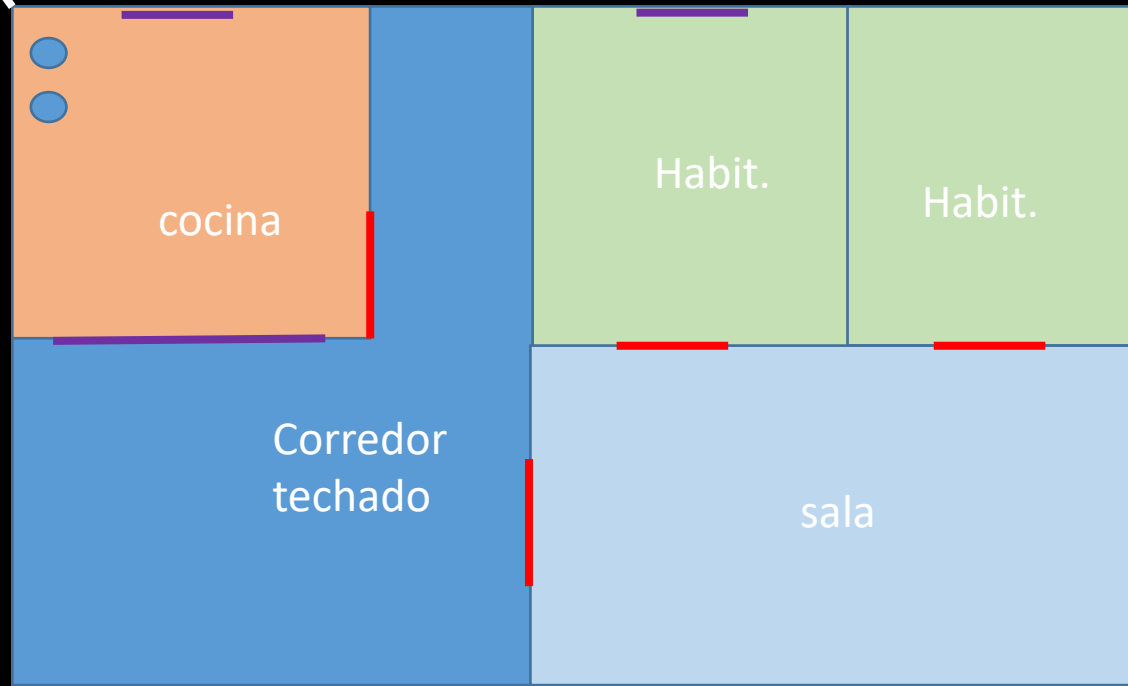

Juddy Francisco Blandino López 16 años

Gerald Emilio Blandino López 11 años

Axel Ezequiel Blandino López 4 años

Gemilson Oniel Blandino López 6 meses

6 m.

9 m.

- Leihoak
- Ateak

Etxe zaharra

Logela

Sukalde zaharra

Eraikuntza

Eraikuntza

Eraikuntza

Eraikuntza

Eraikuntza

Tanque recogida
lluvia

Letrina zaharra

Letrina berria

Sukalde berria eta
ate-leiho
metalezkoak

Argia

Teilatua

Teilatua

Etxeko sarrera

Familia